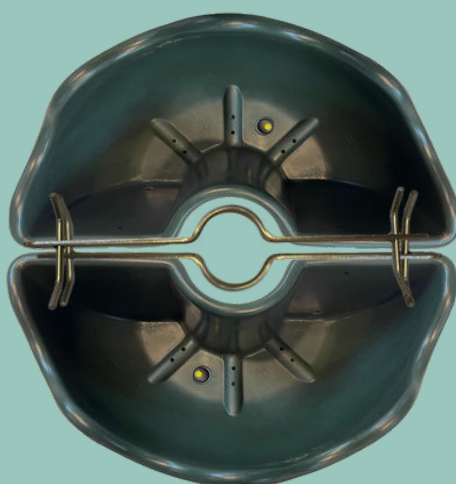

- Jardinière en PEHD, rotomoulée, double paroi
- Garantie 1 an
- Durée de vie 10 ans et plus
- Fabrication française
- Recyclable

Options

- Fixation sur-mesure
- Système anti-vandalisme

	Longueur <i>length</i> (mm)	Largeur <i>Width</i> (mm)	Hauteur <i>Height</i> (mm)	Poids <i>Weight</i> (kg)	Volume de substrat <i>Volume of substrate</i> (l)	Volume réserve d'eau <i>Volume of water supply</i> (l)	Volume réserve d'eau utile <i>Volume of needed water supply</i> (l)
DEMI	850	425	330	5,3	38	4,5	17

Collection SKY®

DEMI

Déclinaisons possibles

LA0108

1 DEMI + fixations en applique murale

LA0106

1 DEMI + fixations pour mât/candélabre
entre 60 et 240 mm de diamètre

LA0107

2 DEMI + fixations pour mât/candélabre
entre 60 et 240 mm de diamètre

*Pièces de fixations réalisées en plat acier 30*6 mm.
Traitement acier anti-corrosion : zingage
Visserie inox*