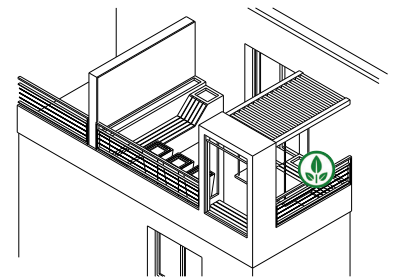

- Plantes basses type Cordyline, plantes grasses et graminés

FRANÇOIS **LEBEL**
MAÎTRISE D'ŒUVRE & DESIGN D'INTÉRIEUR

PROPOSITION AMÉNAGEMENT B2
BALCON DIMENSIONS 2.50 MÈTRES X 4 MÈTRES