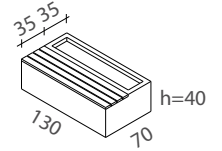

**A CUBIC**

Composition libre  
Jardinières et transat  
Platelage bois  
Couleurs Anthracite

**COLORS B**

Stark S Ref. GC400  
Dimensions 800x400x270  
Couleurs Anis et Anthracite

**CUBIC C**

Jardinière et banc  
Dimensions 130x70x40  
Couleurs Anis et Anthracite

FRANÇOIS **LEBEL**  
MAÎTRISE D'ŒUVRE & DESIGN D'INTÉRIEUR

**PROPOSITION AMÉNAGEMENT B2**  
**BALCON DIMENSIONS 2.50 MÈTRES X 4 MÈTRES**