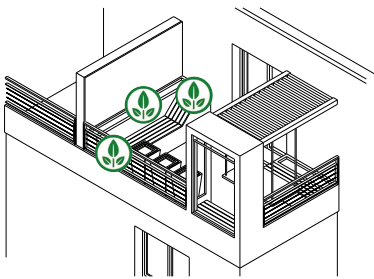

CUBIC C

Jardinière et banc
Dimensions 130x70x40
Couleurs Anis et Anthracite

Passez la souris sur l'image

- Plantes ornementales
  Mélange type Perovskia valériane
- Pinus mugho taillé bonsai
- Plantes vivaces Hosta