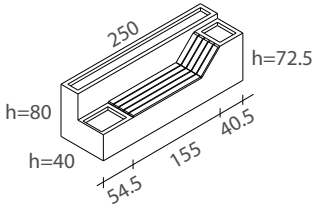

**A CUBIC**

Composition libre  
Jardinières et transat  
Platelage bois  
Couleurs Anthracite

**COLORS B**

Stark S Ref. GC400  
Dimensions 800x400x270  
Couleurs Anis et Anthracite

**CUBIC C**

Jardinière et banc  
Dimensions 130x70x40  
Couleurs Anis et Anthracite

FRANÇOIS **LEBEL**  
MAÎTRISE D'ŒUVRE & DESIGN D'INTÉRIEUR

**PROPOSITION AMÉNAGEMENT B2**  
**BALCON DIMENSIONS 2.50 MÈTRES X 4 MÈTRES**