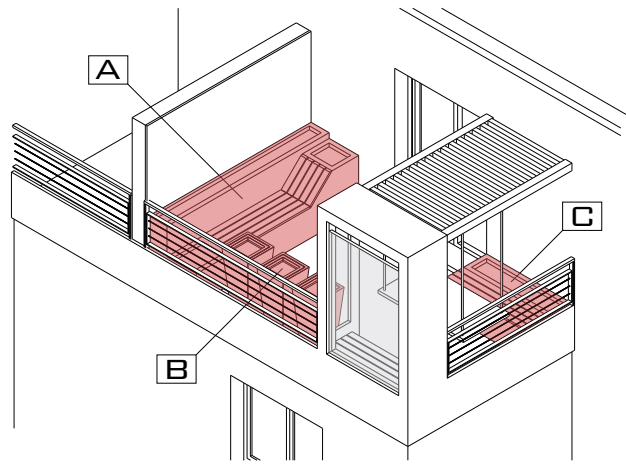

**A CUBIC**

Composition libre  
Jardinières et transat  
Platelage bois  
Couleurs Anthracite

**COLORS B**

Stark S Ref. GC400  
Dimensions 800x400x270  
Couleurs Anis et Anthracite

**CUBIC C**

Jardinière et banc  
Dimensions 130x70x40  
Couleurs Anis et Anthracite

FRANÇOIS **LEBEL**  
MAÎTRISE D'ŒUVRE & DESIGN D'INTÉRIEUR

**PROPOSITION AMÉNAGEMENT B2**  
**BALCON DIMENSIONS 2.50 MÈTRES X 4 MÈTRES**